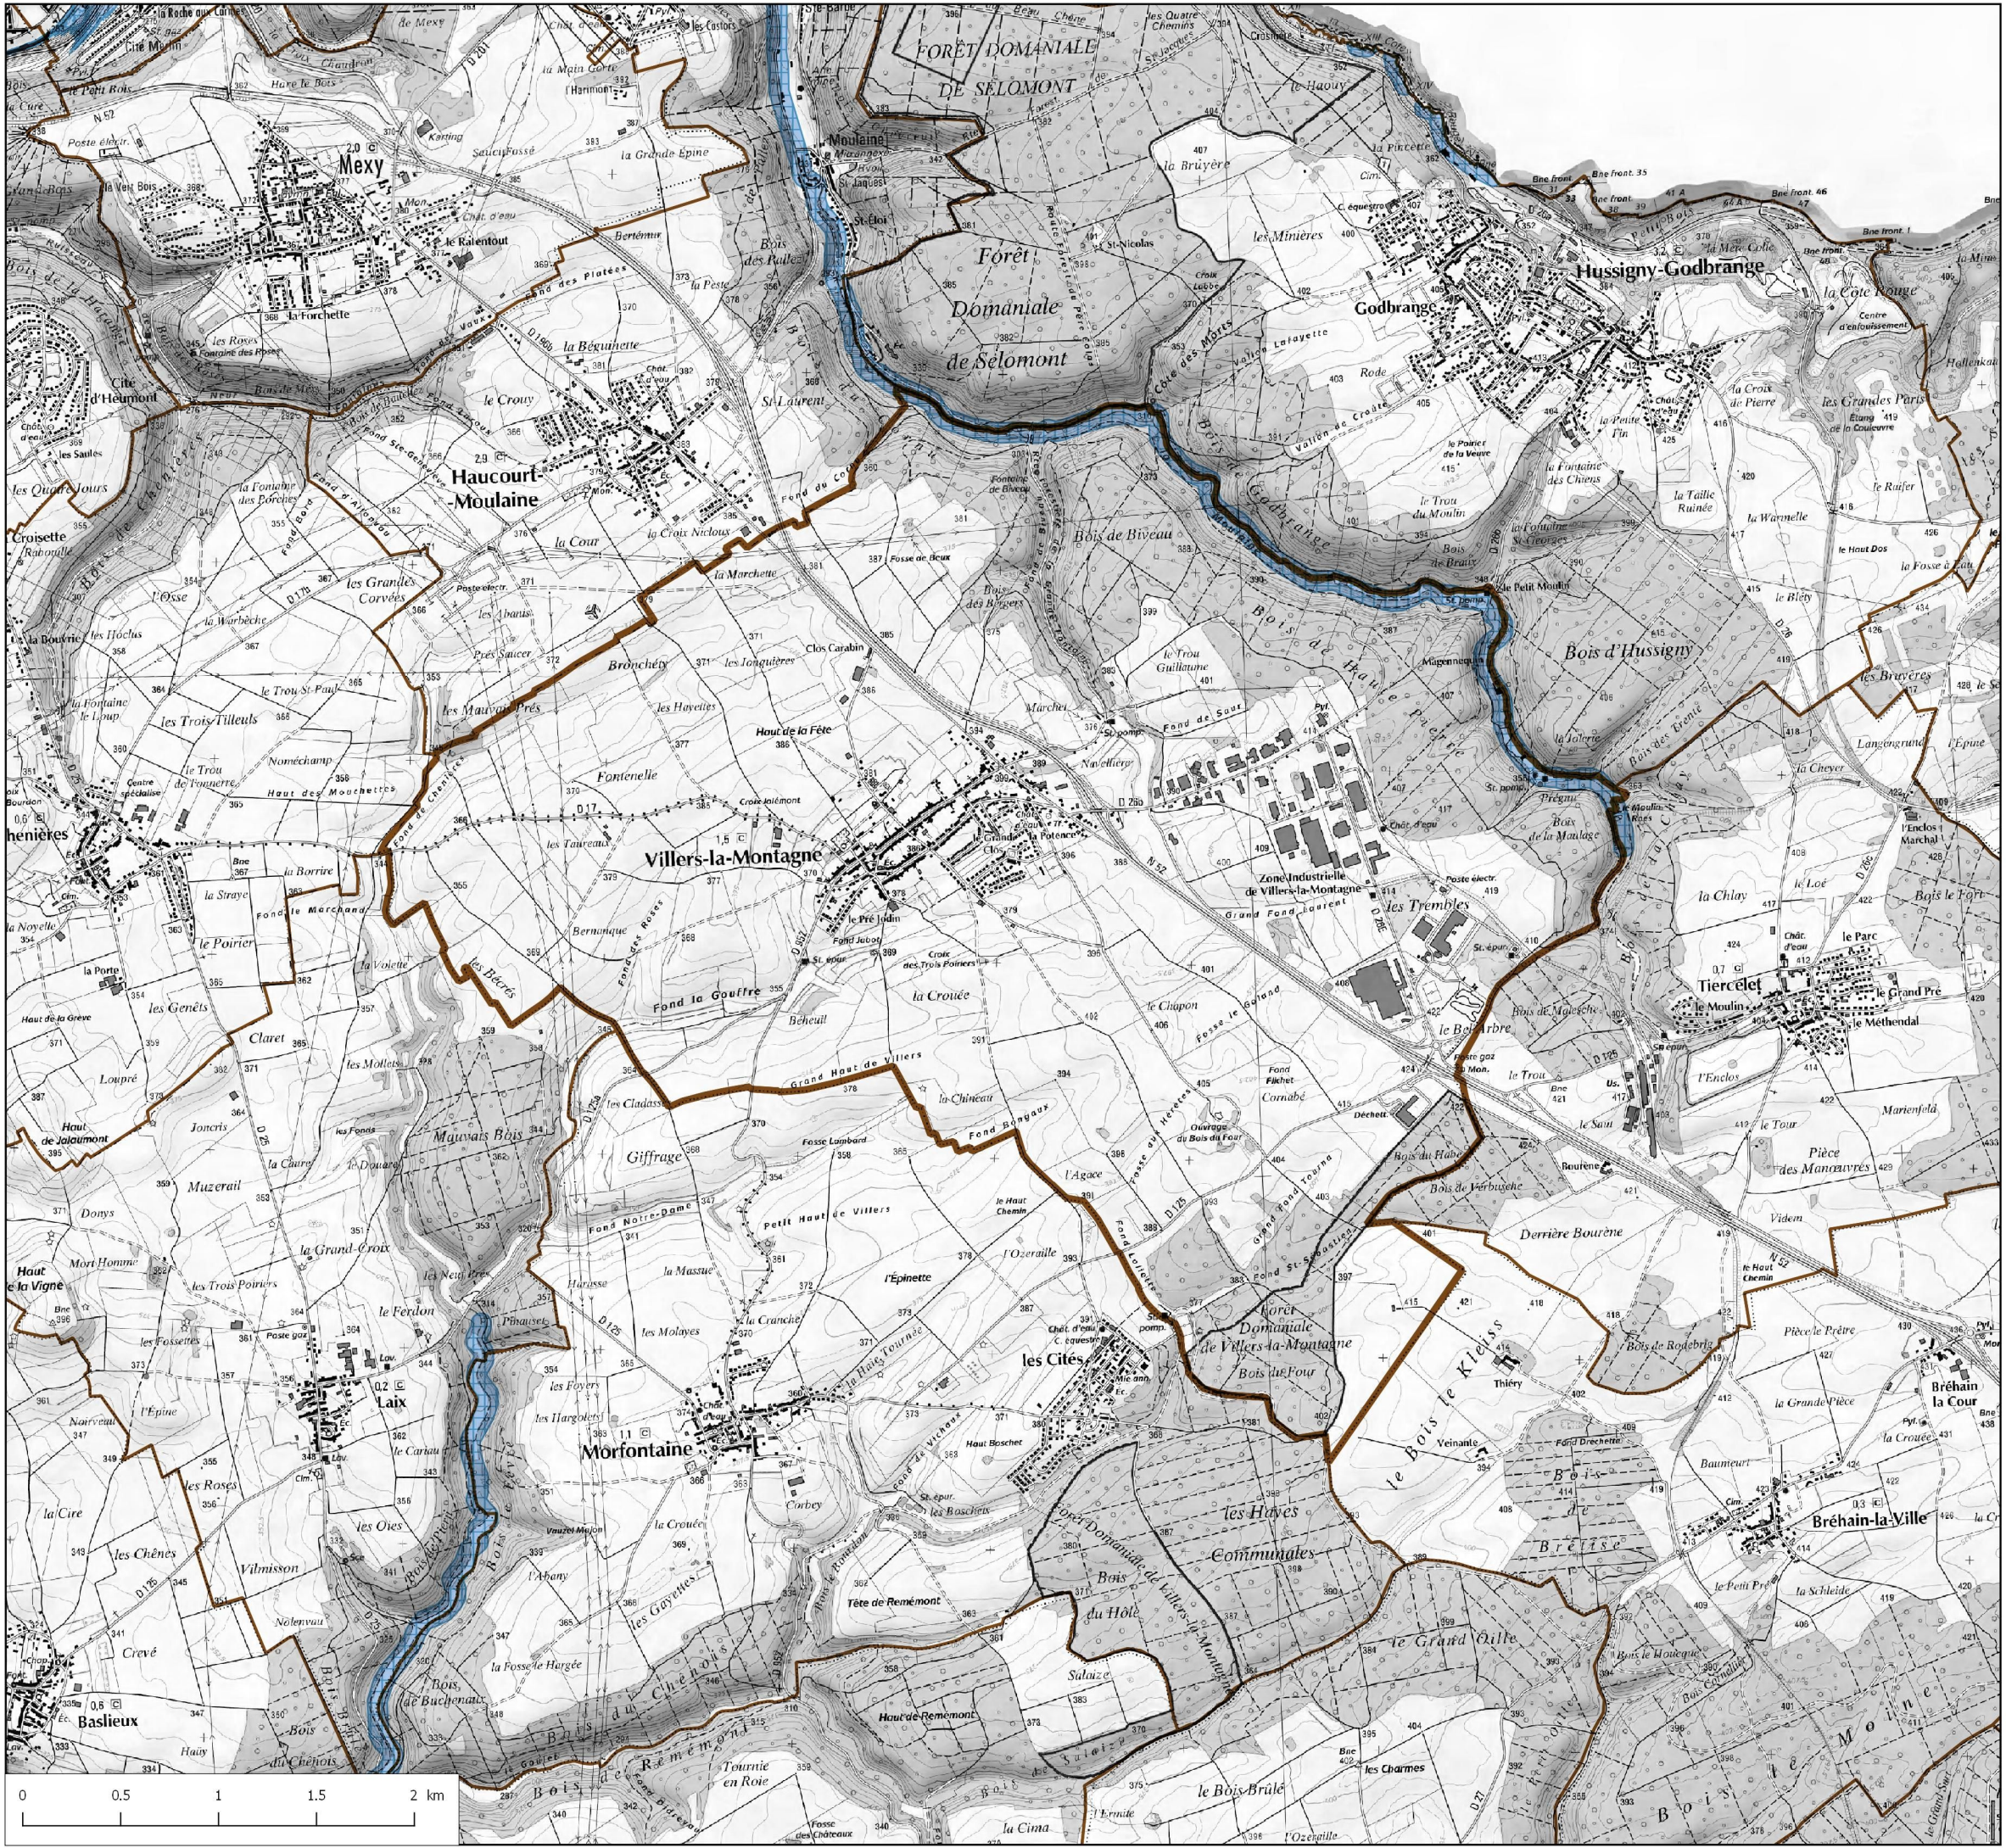

# Carte des risques inondations

## Commune de Villers-la-Montagne

**Légende :**

**Réglementaire**

- PPR Inondation
- Zone R - Préservation
  - Zone B - Protection
  - Zone V - Prévention
  - Zonage PSS (+20 m)
  - Zone non-traité par le PPRi

**Information**

- Zones inondables ou inondées Atlas des zones inondables